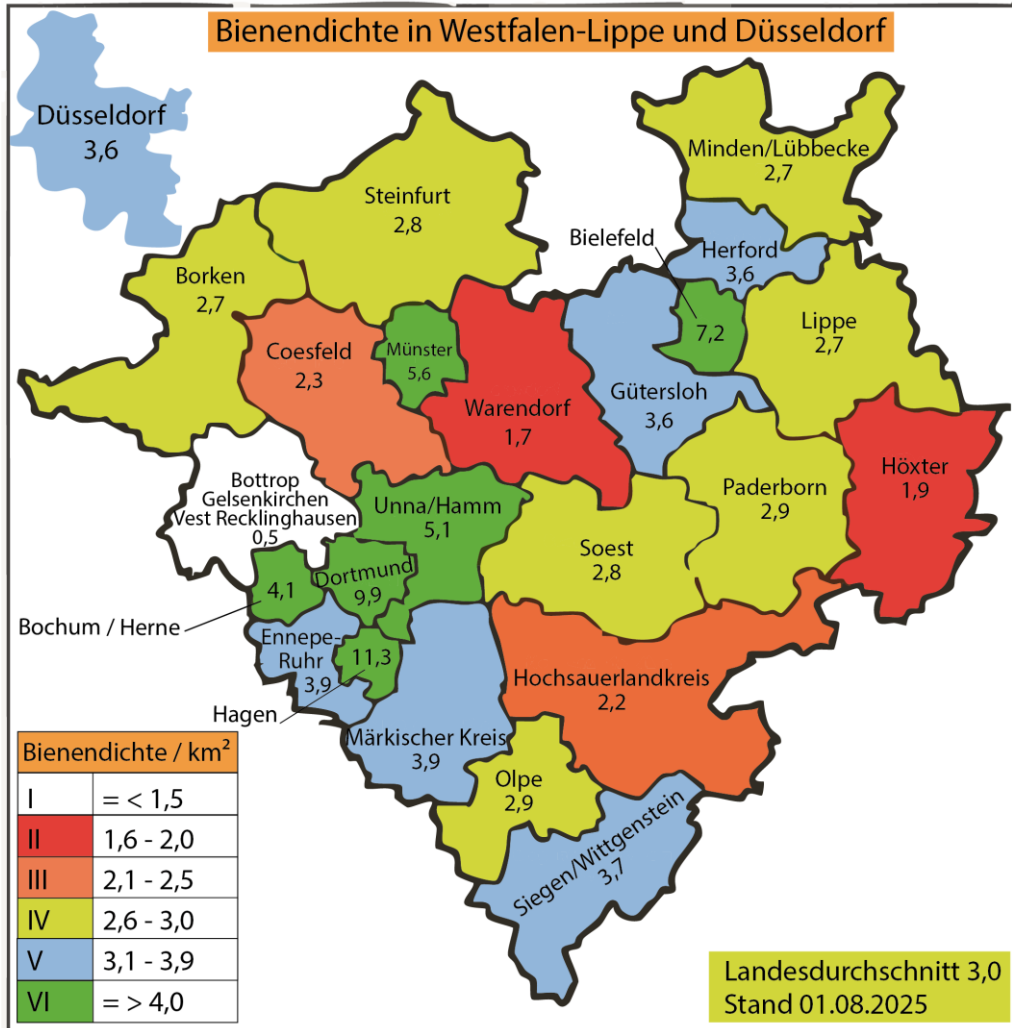

### Bienendichte in Westfalen-Lippe und Düsseldorf

District	Bienendichte / km <sup>2</sup>
Düsseldorf	3,6
Minden/Lübbecke	2,7
Steinfurt	2,8
Bielefeld	3,6
Borken	2,7
Herford	3,6
Lippe	2,7
Coesfeld	2,3
Münster	5,6
Warendorf	1,7
Gütersloh	3,6
Lippe	2,7
Bottrop	0,5
Gelsenkirchen	0,5
Vest Recklinghausen	0,5
Unna/Hamm	5,1
Paderborn	2,9
Höxter	1,9
Soest	2,8
Bochum / Herne	4,1
Dortmund	9,9
Ennepe-Ruhr	3,9
Hagen	11,3
Hochsauerlandkreis	2,2
Märkischer Kreis	3,9
Olpe	2,9
Siegen/Wittgenstein	3,7